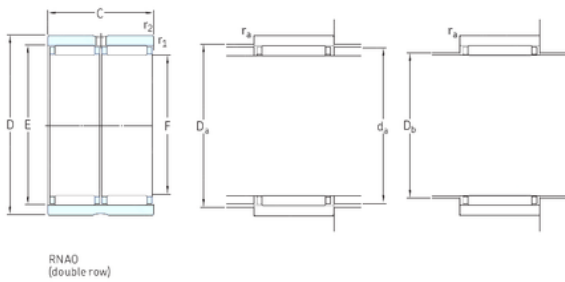

## SKF RNAO35x47x32 needle roller bearings

Bearing No. RNAO35x47x32

Size	35x47x32 mm
Bore Diameter	35 mm
Outer Diameter	47 mm
Width	32 mm
Fw	35 mm
D	47 mm
C	32 mm
r1 min.	0,3 mm
r2 min.	0,3 mm
E	42 mm
Da	42,5 mm
ra max.	0,3 mm
da	41,4 mm
Db	35,6 mm
Weight	0,16 Kg
Basic dynamic load rating (C)	40,2 kN
Basic static load rating (C0)	75 kN
Fatigue load limit (Pu)	9
Reference speed	11000 r/min

RNAO35x47x32 Bearing 2D drawings and 3D CAD models